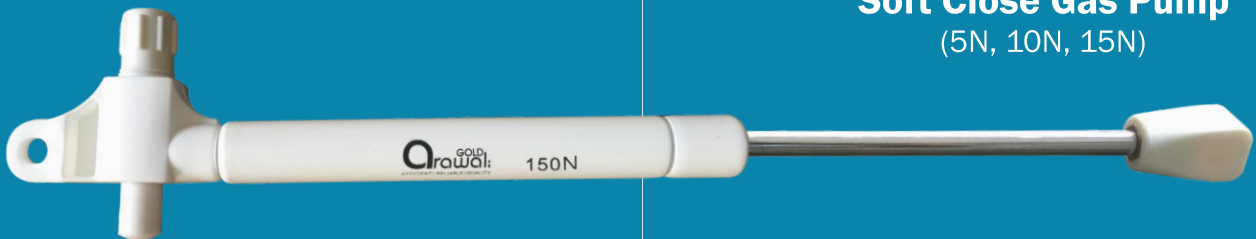

**Universal
Hinges 601**

**Hydraulic Hinges
605 M/S**
Crank 0,8,15

3D Hinges SS

Hinges 261
Crank 0, 8, 15

**Hinges clip
on 606 MS**
Crank 0,8,15

**Hinges Corner
165 Crank**

**Hinges Pie
135 Crank**

**Soft Close Gas Pump
(5N, 10N, 15N)**